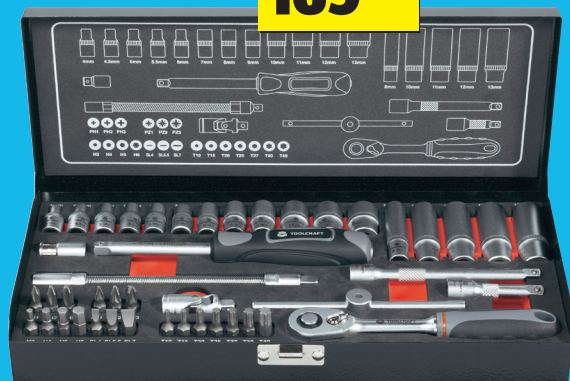

CONRAD

Produkt nr 856648

Grzechotka, śrubokręt, zestaw nasadek i bitów Toolcraft (1/4")

Produkt nr 826386

189,00

169⁰⁰

Uniwersalny i obszerny zestaw kluczy nasadowych, z końcówką 6,3 mm (1,4"), ze stali chromowo-wanadowej, przeznaczony do prac domowych i warsztatowych. Narzędzia znajdują się w solidnym, stalowym pudełku, wypełnionym miękką pianką.