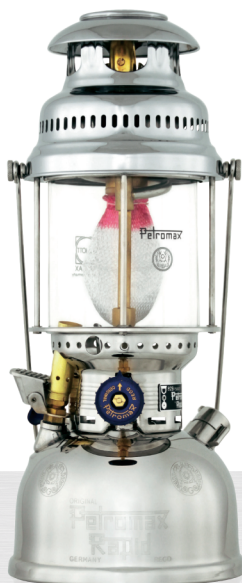

Wiosna w świecie techniki

Mini nawilżacz
beurer LB 12

Produkt nr 561365

149⁰⁰

Lampa naftowa Petromax HK
500, 829/500CP, srebrna

Produkt nr 672408

426⁰⁰

Odkurzacz DirtDevil
Trophy, 2000 W

Produkt nr 398300

349⁰⁰

Garnek żeliwny
Petromax FT3, 2,8l

Produkt nr 860753

169⁰⁰

Duża skrzynka na
narzędzia Toolcraft
na kółkach

Produkt nr 821400

559⁰⁰

www.conrad.pl

Technika to...
CONRAD

Lodówka turystyczna termoelektryczna Ezetil E21, 12 V, 19,6 l

Wymiary (DxSxW): 350 x 270 x 425 mm

169⁰⁰

Produkt nr 841265

Czajnik podróżny z akcesoriami Unold 18575, stal nierdzewna, 1000 W, 0,5 l, czarny

89⁰⁰

Wentylator Honeywell Honeywell HT 900 Turbo, czarny

Silny i cichy turbowentylator dzięki możliwości przechylenia zapewniający maksymalny efekt chłodzenia.

Produkt nr 560250

119⁰⁰

Lodówka turystyczna termoelektryczna Mobicool T08, 12 V