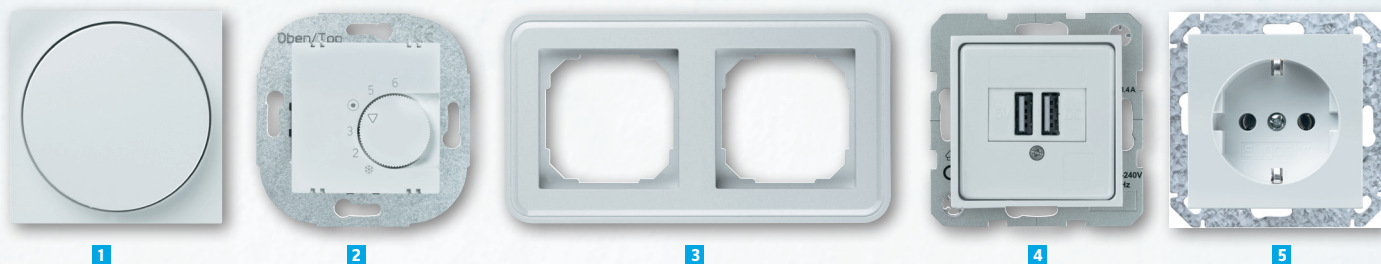

Produkt nr 570902

59⁰⁰

- Napięcie robocze 12 V
- Wodoodporna obudowa odlewana z aluminium

Podświetlany numer domu Esotec Wave, zasilanie solarne

Produkt nr 585820

HIT

~~129,00~~
109⁰⁰

Wygodny montaż. Próżd ze stali nierdzewnej. Ładowanie akumulatorów przez wysokiej jakości krystaliczny moduł słoneczny. W nocy 5 diod typu LED włącza się automatycznie i zapewnia bezcieniowe oświetlenie numeru domu. Intensywność oświetlenia jest redukowana automatycznie, gdy słabnie moc akumulatora. Numery do naklejenia (3 x 0-9, 3 x a-f) zawarte w zestawie.