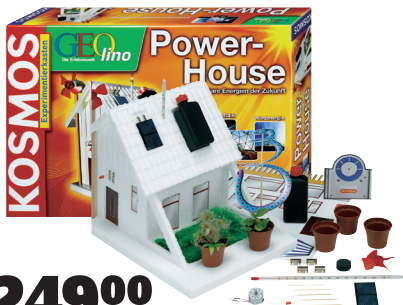

279⁰⁰

PIKO

kosmos

Produkt nr 191296

249⁰⁰

Zestaw eksperymentalny Kosmos GEolino Dom solarny

- Obserwacja roślin w reakcji na światło i wodę
- Budowa systemów ogrzewania i klimatyzacji dla domu
- Energia elektryczna uzyskiwana z wiatru i słońca do zasilania oświetlenia domu, silnika elektrycznego i łodzi solarnej