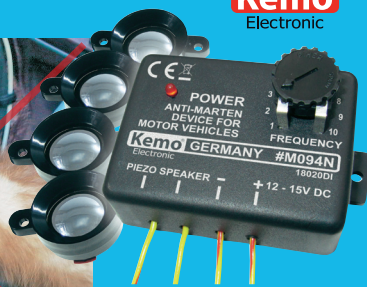

Samochodowy odstraszacz kun, łasic i gryzoni Kemo M094, sposób na pogryzione kable

Produkt nr 857138

Kemo
Electronic